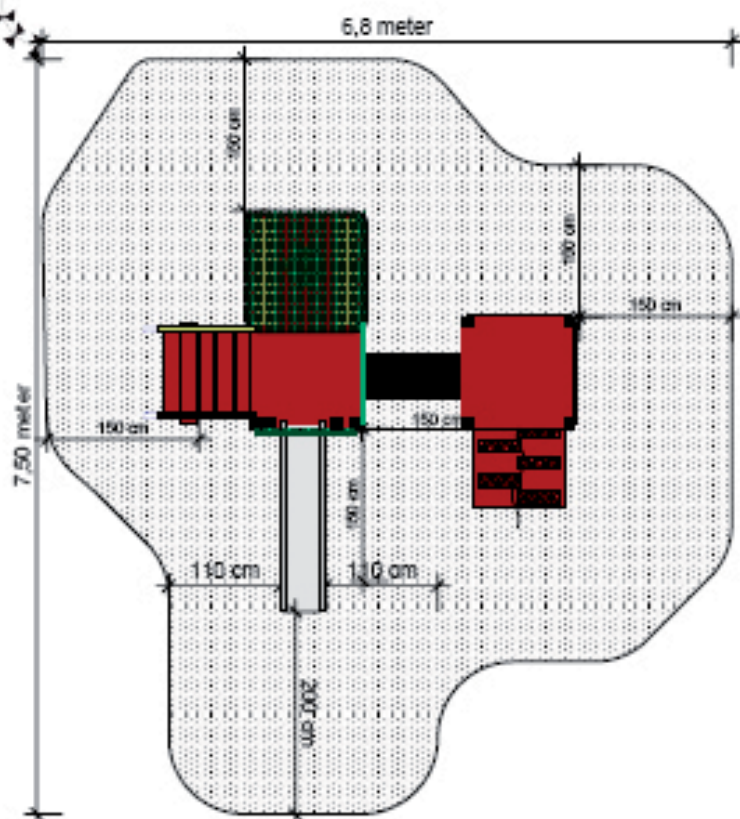

# 5020030 Tornerose 95 cm maxi

Forhold 1:75

Alle stolper er produceret i PVC FRI genbrugsplast. Skal ikke males, rådner ikke.

På steder hvor der slides meget bruger vi Massaranduba, som er en meget hård og langtidsholdbar træsort (fsc certificeret.)

Pladerne er PU500 UV beskyttet plast plader. de rådner aldrig. Træet som vi bruger til vanger, spær, håndlister er Sibirisk lærk.

Minisystem med 2 platforme  
Højde 95 cm. Samt  
1 glidebane i rustfrit stål,  
1 netslige.  
Kravlerør over til platform med  
ophalerplade.  
Indbygget legehus med bord/bænk

Faldhøjde: 95 cm.  
Aldersgruppe: 1-5 år  
Sikkerhedsområde: 6,8 x 7,5 m.

Vi anbefaler at man etablerer faldunderlag efter de gældende regler DS/EN 1177.