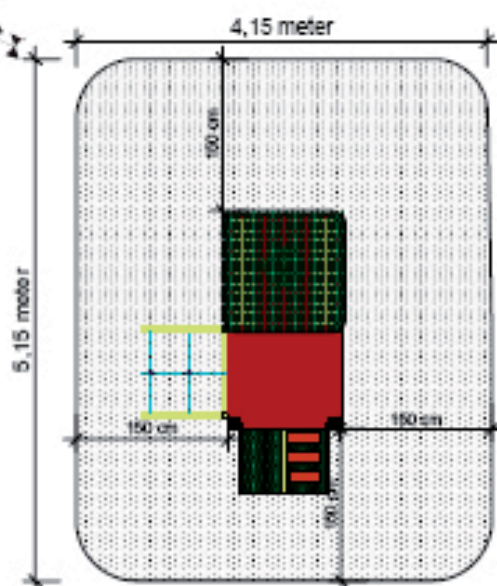

5020027 Tornerose

Forhold 1:75

Minisystem med 2 platforme
Højde 50 cm. Samt
1 trappeglidebane,
1 netstige.
Indbygget legehus med bord/bænk

Alle stolper er produceret i
PVC FRI genbrugsplast.
Skal ikke males, rådner ikke.

Faldhøjde: 50 cm.
Aldersgruppe: 1-3 år
Sikkerhedsområde: 4,15 x 5,15 m.

Vi anbefaler at man
etablerer faldunderlag efter
de gældende regler DS/EN
1177.