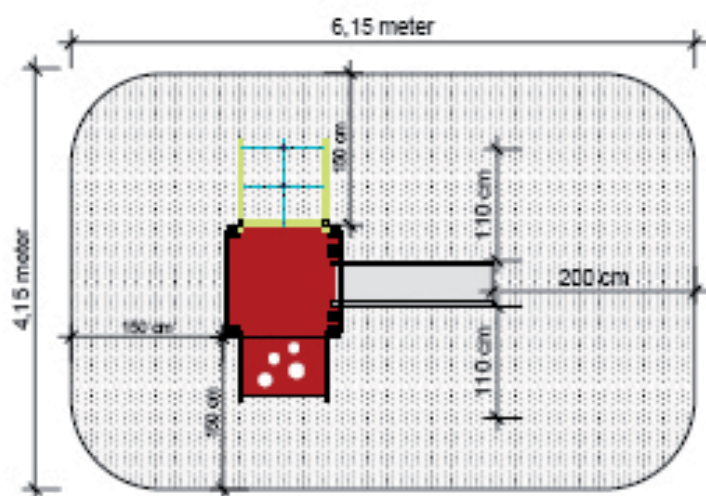

5020023 Duo med stålglidebane

Forhold 1:75