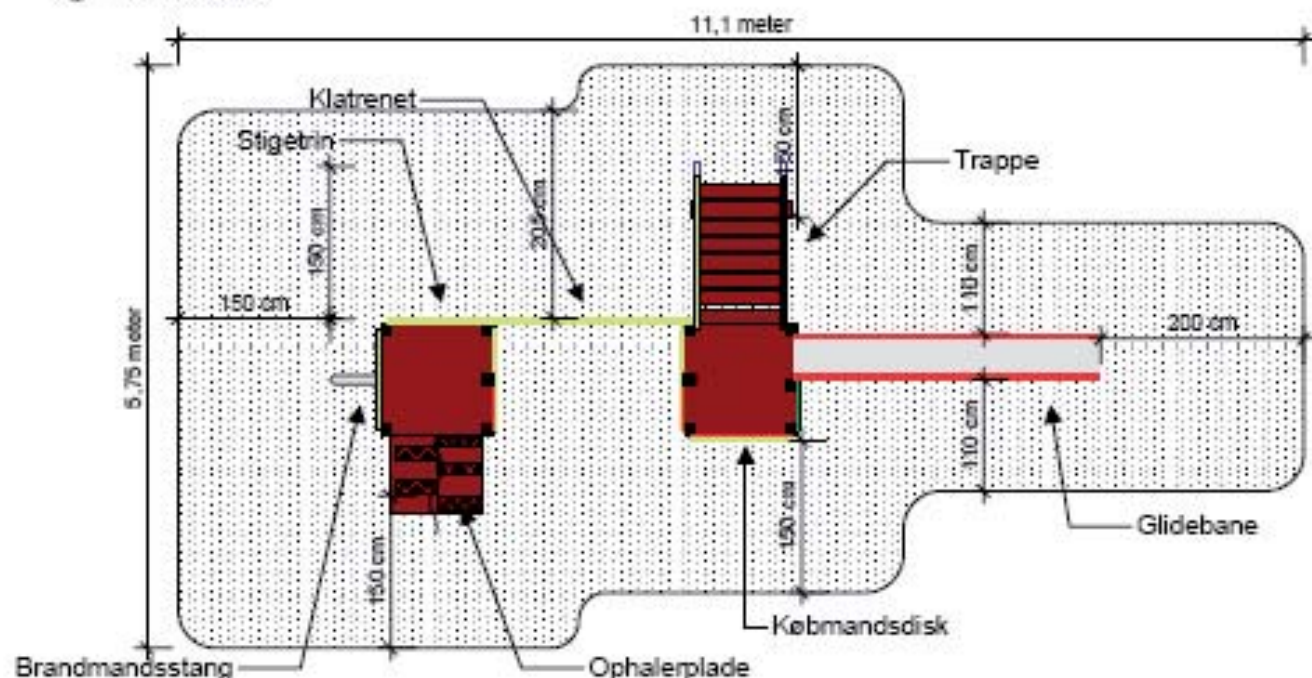

## 5030050 Klatreborgen

Ludus anbefaler  
 30 cm. faldsand

Forhold 1:75

Alle Stolper er produceret i PVC FRI genbrugsplast.  
 Skal ikke males, rådner ikke.

Alle plader på tage og slider er compact-laminat plader.  
 Skal ikke males, rådner ikke.

To træsorter:

**Massaranduba:**  
 En meget hård og langtidsholdbar træsort,  
 som bruges hvor der er stort sild.  
 Ingen trykimpregnering.

**Sibirisk lærk:**  
 Smukt konstruktionstræ, servokset, stærkt og stabilt.  
 Anvendes som vanger, spær, håndlister m.m.  
 Ingen trykimpregnering.

4-8 år

**5030050 Klatreborgen**  
 2 platforme højde 150 cm med  
 trappe, glidebane samt butik med  
 disk, klatreinet med stållindlæg,  
 klatreplade med tov, brand-  
 mandsstang samt stigebrin.  
 sikkerhedsområde 11,1 x 5,75 m.