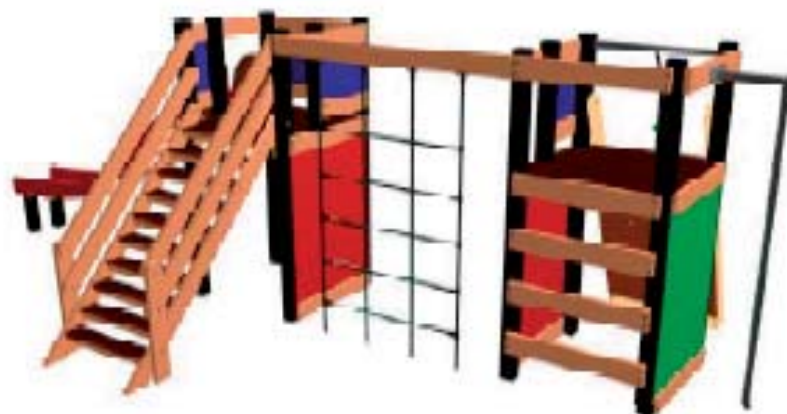

## 5030050 Klatreborgen

Ludus anbefaler  
 30 cm. faldsand

Forhold 1:75

Alle Stolper er produceret i PVC FRI genbrugsplast.  
 Skal ikke males, rådner ikke.

Alle plader på tage og slider er compact-laminat plader.  
 Skal ikke males, rådner ikke.

To træsorter:

**Massaranduba:**  
 En meget hård og langtidsholdbar træsort,  
 som bruges hvor der er stort sild.  
 Ingen trykimpregnering.

**Sibirisk lærk:**  
 Smukt konstruktionstræ, servokset, stærkt og stabilt.  
 Anvendes som vanger, spær, håndlister m.m.  
 Ingen trykimpregnering.

4-8 år

**5030050 Klatreborgen**  
 2 platforme højde 150 cm med  
 trappe, glidebane samt butik med  
 disk, klatreinet med stållindlæg,  
 klatreplade med tov, brand-  
 mandsstang samt stigebrin.  
 sikkerhedsområde 11,1 x 5,75 m.