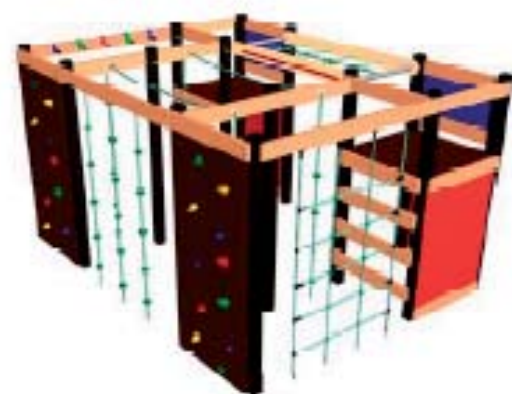

Ludus

- vejen til legen

Axel Kiær Vej 44
DK-8270 Højbjerg
tel: 86296898
fax: 86290797

WWW.LUDUS.DK

5030100 Multiaktivitetscenter

Forhold 1:75

5-12 år

5030100 Multiaktivitetscenter

2 Platforme højde 150 cm med
stige trin og plade 150 cm.
vandret netstige,
5 armgangshåndtag,
2 klatrevæg 210, 4 knudetov,
2 knudetov/armgang/knudetov samt
klatrenet med stålbåndlag.
sikkerhedsområde 8,40x7,40 m.

<http://www.ludus.dk/Html_DK/5030100S.htm>

Vejen til Legen