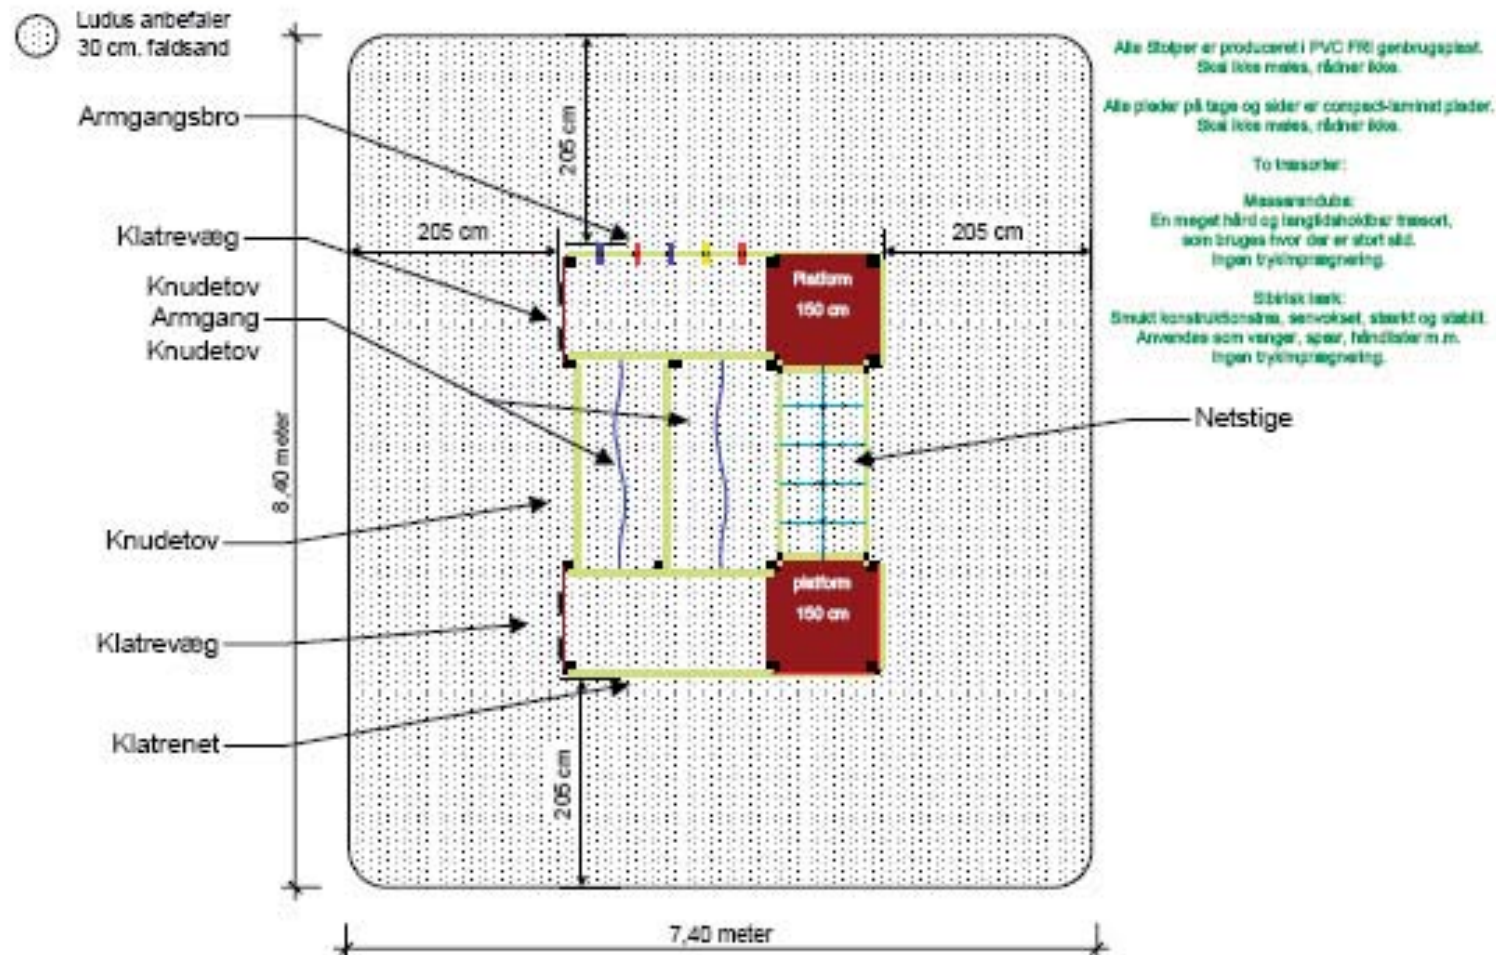

Ludus

- vejen til legen

Axel Kiær Vej 44
DK-8270 Højbjerg
tel: 86296898
fax: 86290797

WWW.LUDUS.DK

5030100 Multiaktivitetscenter

Forhold 1:75

5-12 år

5030100 Multiaktivitetscenter

2 Platforme højde 150 cm med
stige trin og plade 150 cm.
vandret netstige,
5 armgangshåndtag,
2 klatrevæg 210, 4 knudetov,
2 knudetov/armgang/knudetov samt
klatrenet med stålbåndlag.
sikkerhedsområde 8,40x7,40 m.

<http://www.ludus.dk/Html_DK/5030100S.htm>

Vejen til Legen